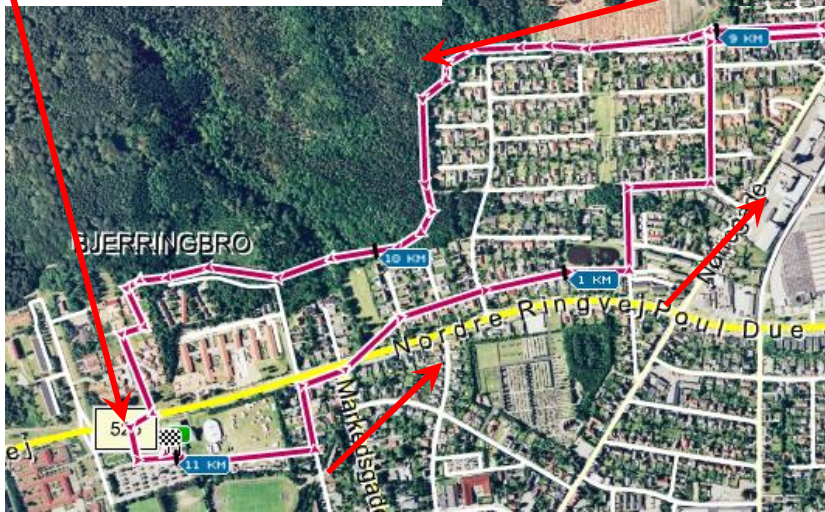

RUTELÆNGDE

11 KM

Bjerringbrohallen / Start-mål